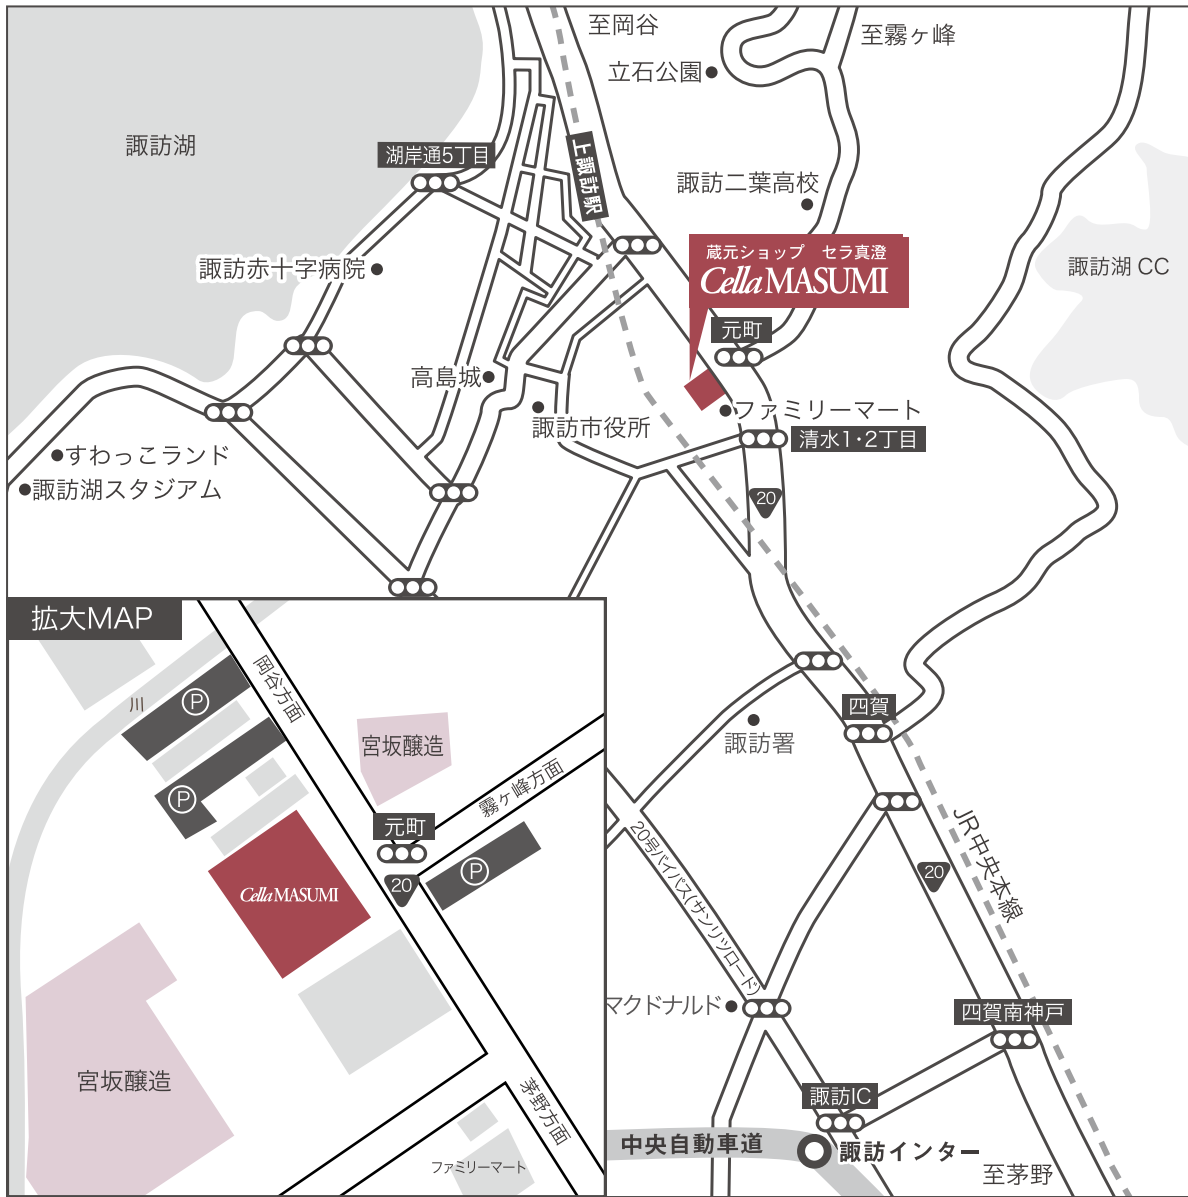

セラ真澄へのアクセスマップ

□車でのアクセス

(東京方面からお越しの場合)
 中央自動車道「諏訪IC」出口を直進し
 500mほど進みさらに左折し、その後
 国道20号線を約10分。

蔵元ショップ セラ真澄

長野県諏訪市元町1-16 TEL 0266-57-0303

□無休。営業時間9:00~18:00です。

□店内・駐車場のスペースに限りがあるため、15名様以上の団体はお断りしています。何とぞご了承ください。