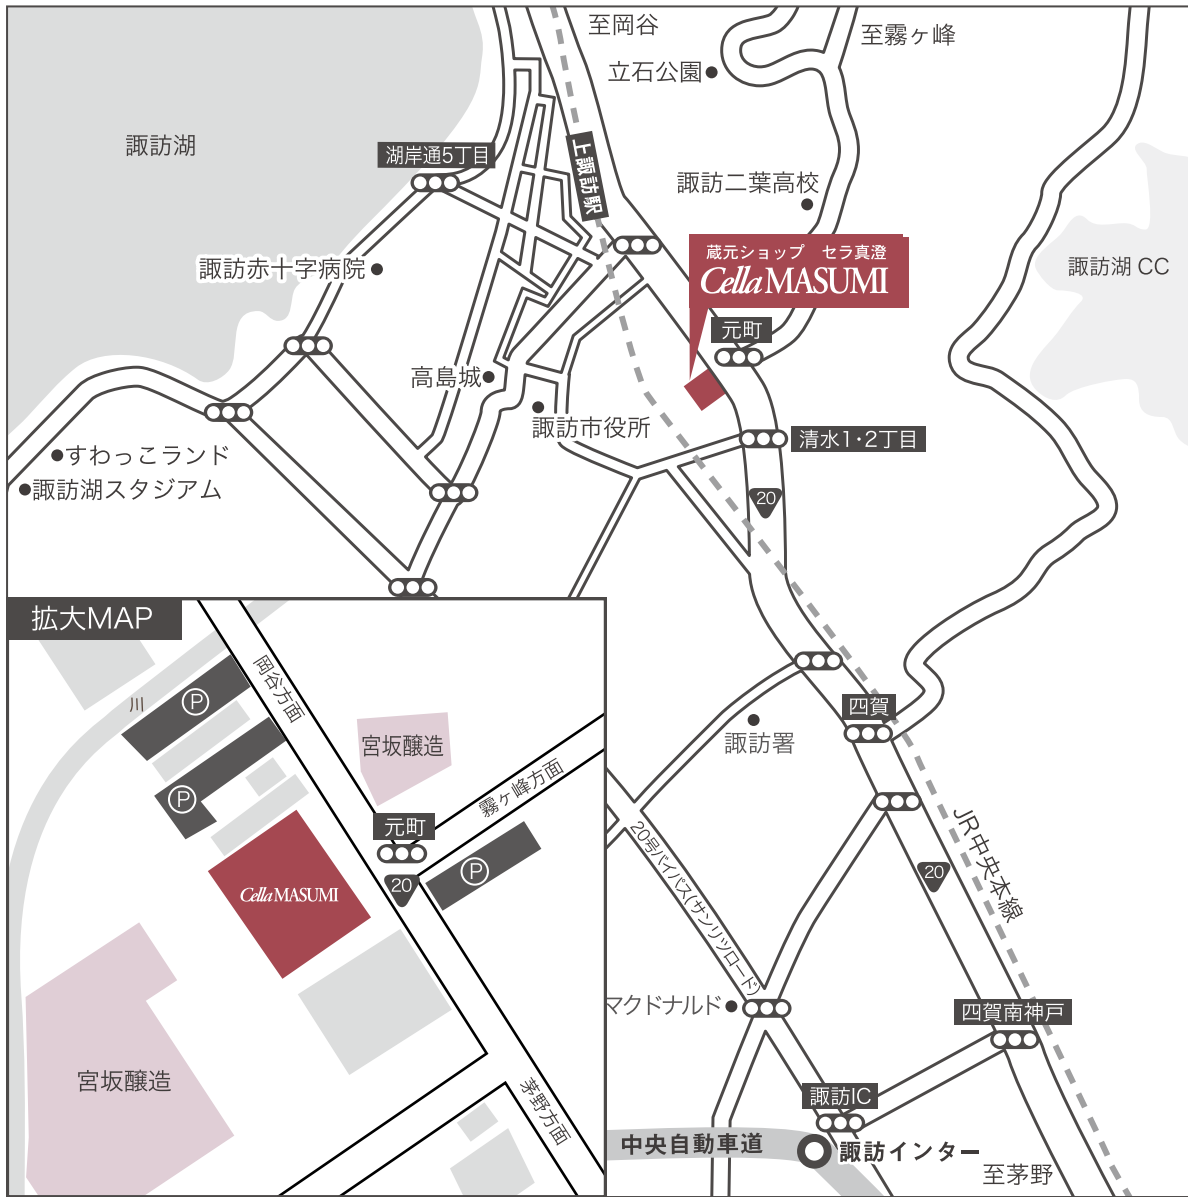

セラ真澄へのアクセスマップ

□車でのアクセス

(東京方面からお越しの場合)
 中央自動車道「諏訪IC」出口を直進し
 500mほど進みさらに左折し、その後
 国道20号線を約10分。

蔵元ショップ セラ真澄
 長野県諏訪市元町1-16 TEL 0266-57-0303

- 水曜日定休。営業時間10:00～17:00です。
- 店内・駐車場のスペースに限りがあるため、団体はお断りしています。何卒ご了承ください。
- 店内は禁煙とさせていただきます。